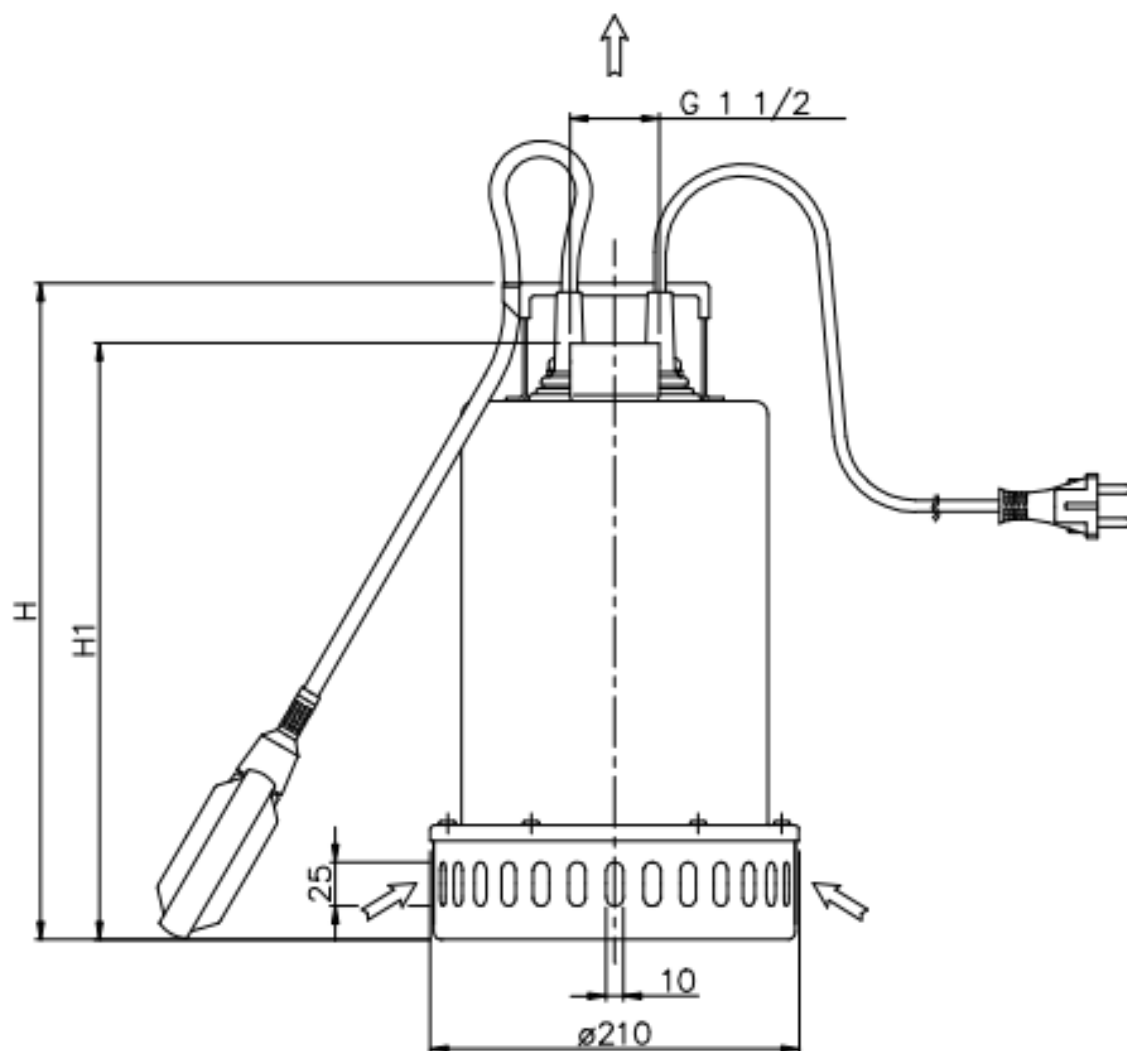

ROBOTA

PRODUKTBLAD

BEST 2 MAN 230 VOLT

Länspump BEST 2 MAN 230 Volt

| Artnr | Kabel | Volt | Amp | Watt | H max | Q max | temp | Vikt | Anslut |
|--------|----------|---------|------|-------|----------|-----------|------|----------|---------|
| 495365 | 10 meter | 1x230 V | 4,4A | 550 W | 13 meter | 260 l/min | 35°C | Ca 12 Kg | R40 inv |

ROBOTA

| Pumptyp | H | H 1 |
|---------|-----|-----|
| Best 2 | 352 | 315 |

ROBOTA

Länspump med pumphus, pumpaxel och pumphjul i rostfritt stål AISI 304

Mekanisk tätning keramik/Kol/NBR och sic/sic/NBR i oljebad
Max partikelstorlek (mjuk) 10 mm

Max vattentemperatur +50°C