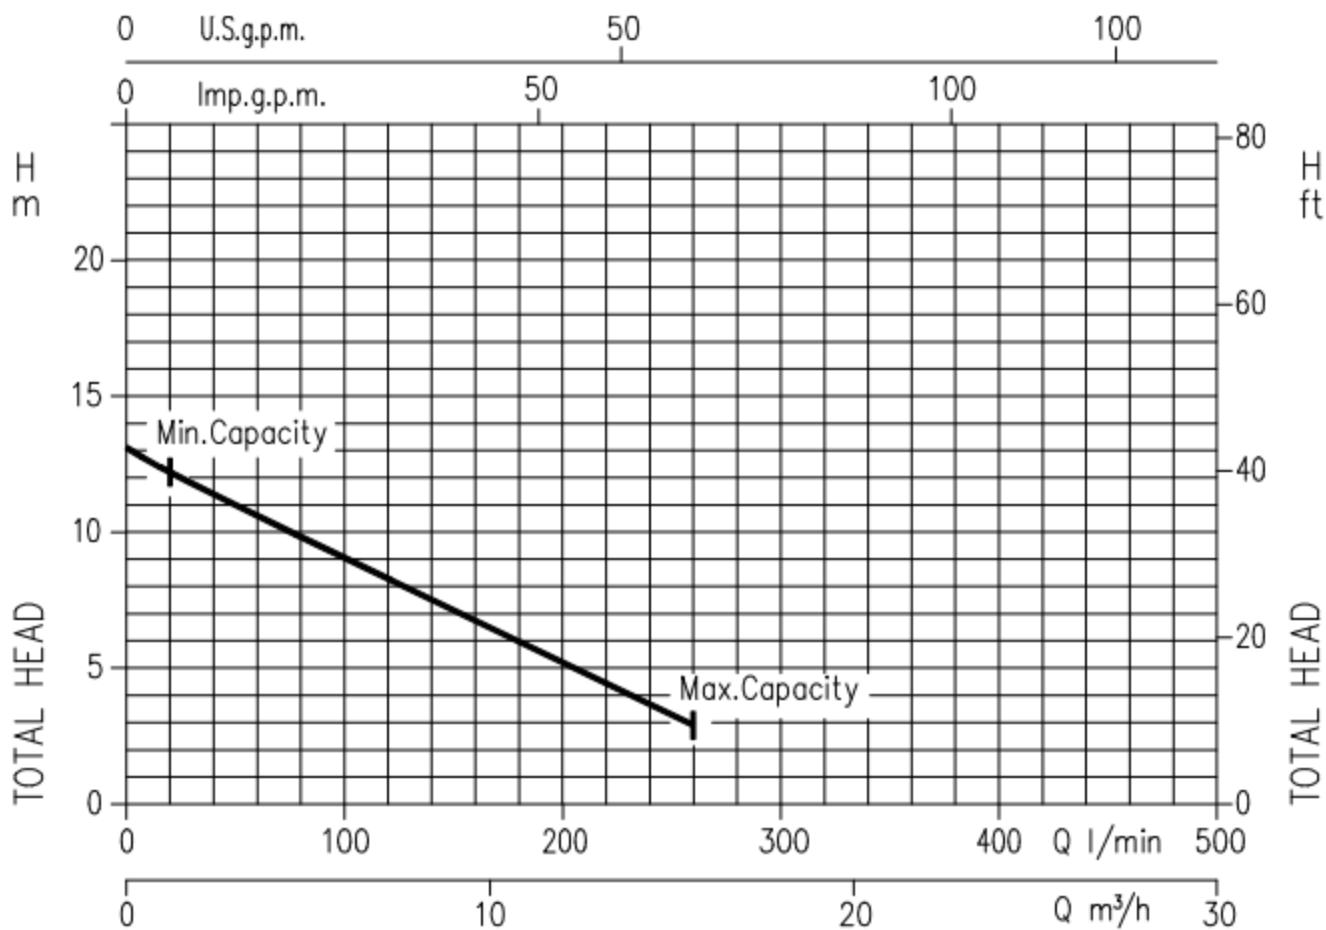

ROBOTA

PRODUKTBLAD

BEST 2 MAN 230 VOLT

Länspump BEST 2 MAN 230 Volt

| Artnr | Kabel | Volt | Amp | Watt | H max | Q max | temp | Vikt | Anslut |
|--------|----------|---------|------|-------|----------|-----------|------|----------|---------|
| 495365 | 10 meter | 1x230 V | 4,4A | 550 W | 13 meter | 260 l/min | 35°C | Ca 12 Kg | R40 inv |

ROBOTA

| Pumptyp | H | H 1 |
|---------|-----|-----|
| Best 2 | 352 | 315 |

ROBOTA

Länspump med pumphus, pumpaxel och pumphjul i rostfritt stål AISI 304

Mekanisk tätning keramik/Kol/NBR och sic/sic/NBR i oljebad
Max partikelstorlek (mjuk) 10 mm

Max vattentemperatur +50°C